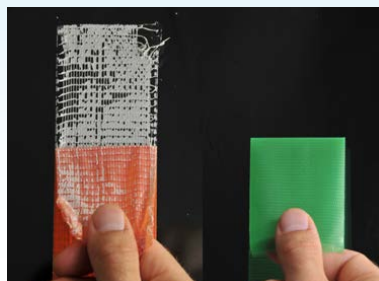

MUST Tape PE-Gewebeband grün

Das Must have auf der Baustelle

Nicht dehnbar &
sehr reißfest

Von Hand
einreißbar

Rückstandslos
entfernbar

Saubere
Farbkanten

Haftet sogar auf Putz und Beton

Besonders geeignet für:
Spachtelarbeiten, Stuck und Putzarbeiten
auf Putz, Holz, Aluminium, Stahl, Beton, Glas
und Kunststoff (Probeklebung!) usw.

Artikel-Nr.: 358536 / 36 mm x 25 m

Artikel-Nr.: 358538 / 50 mm x 25 m

- Starke Klebekraft, Kleber: Acryl
- Keine Kleber-Rückstände
- Formstabil
- Kinderleichtes Ablängen
- Verklebung ist einfach korrigierbar
- UV-stabil & feuchtebeständig
- Einsatz: Innen & außen bis zu 6 Wochen